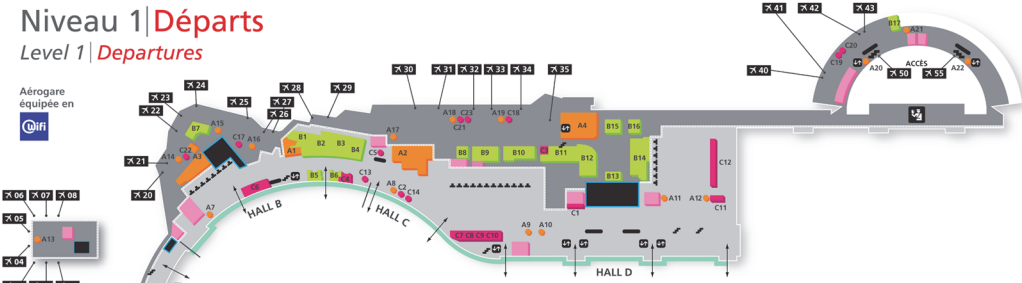

Niveau 1 | Départs
Level 1 | Departures

Aérogare équipée en **Wifi**

Bars & Restaurants - Food & Drink	Boutiques - Shops	Travels & Change - Bank & Change	Liminaire de Dégise - Passenger Drop Off Area
Paul Mail-Mélo A1	Art Espace B1	Travélex C1	Toilettes - Lavatories
Club & Express - Columbiel Café A2	RelayPayoff B2	Guichets Automatiques Bancaires - Cash Points	
La Belle Pique - Fromage de Fave A3	Ready Unlimited? Christiane B3	Banque Populaire C2	
Guichet Fly - Hall B A4	Stade Toulousain/Ducs de Gascogne B4	Banque Populaire C3	
Taster'n Fly - Hall D A5	Ti-Rack/Rolling Luggage Dorjoo B6	Autres Services - Other Services	
Distributeurs Boissons & Confectures - Food & Beverages	Relay/Ducs de Gascogne B7	Nouveaux Voyages La Daplecte C4	
Selecta A6 - A7 - A8 - A9	Souris & Visions B8	Photomatix (service de photocopie) C5	
A10 - A11 - A12	Relay/Studio Toulousain B9	Compagnies Aériennes C6 - C7 - C9	
Selecta A13 - A14 - A15 - A16 - A17	Attitude B10	Assistants C8 - C10	
A18 - A19 - A20 - A21 - A22	Spirit of Taste B11	Tour Opérateurs C11 - C12	
	Alcool Tabac & Gastronomie B12	Téléphones C13	
	Kick Store B13	Bornes Internet C14	
	Parfums & Cosmétiques B14	Téléphones C17 - C18 - C19 - C20	
	Art Espace B15	Photomatix (service de photocopie) C21	
	Express B16	Bornes Internet C22 - C23