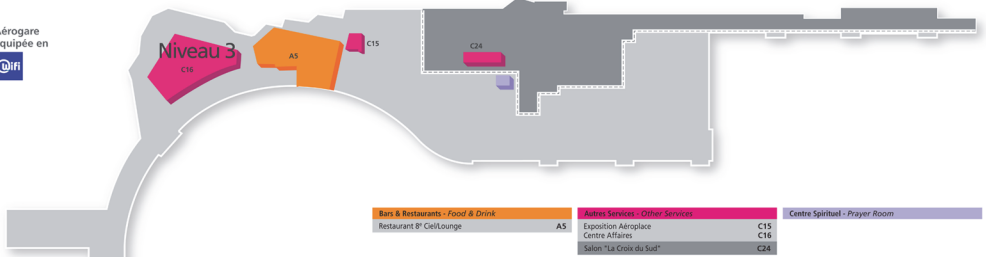

**Niveau 2**  
 Level 2

Aérogare équipée en **Wifi**

- |  |   |                                       |
|--|---|---------------------------------------|
| <b>Bars &amp; Restaurants - Food &amp; Drink</b> | <b>Autres Services - Other Services</b> | <b>Centre Spirituel - Prayer Room</b> |
| Restaurant #1 Ciel/Lounge A5                     | Exposition Aéroplace C15                | Centre Affaires C16                   |
|  | Salon "La Croix du Sud" C24             |                                       |

**Légende | Legend**

- |  |  |   |
|--|--|---|
| <b>Porte d'Embarquement</b><br>Boarding Gate     | <b>Escalator</b><br>Escalator                        | <b>Contrôle Sécurité/Sûreté avant Salles d'Embarquement</b><br>Security check point before boarding |
| <b>Porte d'Arrivée</b><br>Arrival Gate           | <b>Comptoir Enregistrement</b><br>Check-in Desk      | <b>Accueil Information</b><br>Information Desk  |
| <b>Ascenseur</b><br>Lift                         | <b>Escalier</b><br>Stair                             | <b>Contrôle aux frontières</b><br>Border Control  |
| <b>Sas Entrées &amp; Sorties</b><br>Entry & Exit | <b>Tapis de Livraison Bagages</b><br>Baggage Reclaim | <b>Location de Voitures</b><br>Car Rental   |
| <b>Zone Publique</b><br>Public Area              | <b>Espace Voyageurs</b><br>Passenger Area            |   |