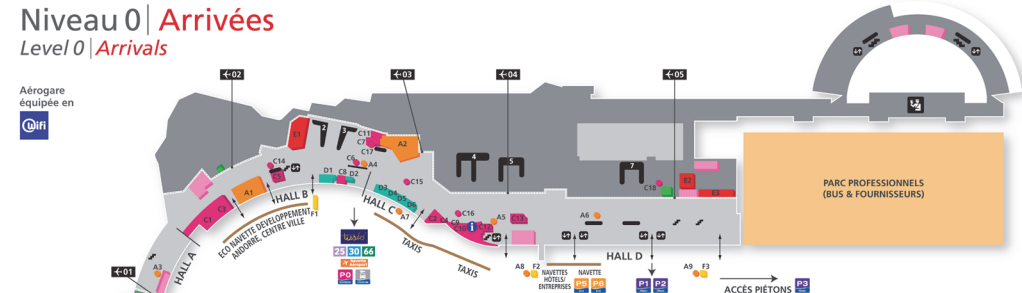

**Niveau 0 | Arrivées**  
 Level 0 | Arrivals

Aérogare équipée en **Wifi**

- |  |   |  |  |
|--|---|--|--|
| <b>Bars &amp; Restaurants - Food &amp; Drink</b>                       | <b>Autres Services - Other Services</b> | <b>Services de Voitures - Car Rental</b>           | <b>Point Premiers Services &amp; Douanes - First Aid Station &amp; Customs</b> |
| Café Bacquélé / Epicerie A1  | Espace Science Animations C5            | Six D1 - D2  | Poste Premiers Secours E1  |
| Café Stade Toulousain A2   | Boîte aux Lettres - La Poste C6         | National Cter D3                                   | Douanes E2 - E3  |
| <b>Distributeurs Boissons &amp; Confectures - Food &amp; Beverages</b> | Zone de Jeux C7                         | Airis Budget D4                                    |  |
| Selecta A3 - A4 - A5   | Eco Navette Développement C8            | Europcar D5  |  |
| A6 - A7 - A8 - A9  | Borne Information Hôtels C9             | Hertz D6   |  |
| <b>Travels &amp; Change - Bank &amp; Change</b>                        | Numerie C10                             | <b>Paieement Parcs Autos - Car Park Payment</b>    |  |
| Banque Populaire C1  | Services Bagages C11                    | Bornes de Paiement F1 - F2 - F3                    |  |
| Travélex C2  | Téléphones C12 - C13                    | <b>Taxis &amp; Navettes - Taxis &amp; Shuttles</b> |  |
| <b>Guichets Automatiques Bancaires - Cash Points</b>                   | C14 - C15 - C16                         | Zone UM - UM Area                                  |  |
| Banque Populaire C3 - C4   | Bornes Internet C17                     | <b>Toilettes - Lavatories</b>                      |  |
|  | Téléphones C18                          |  |  |